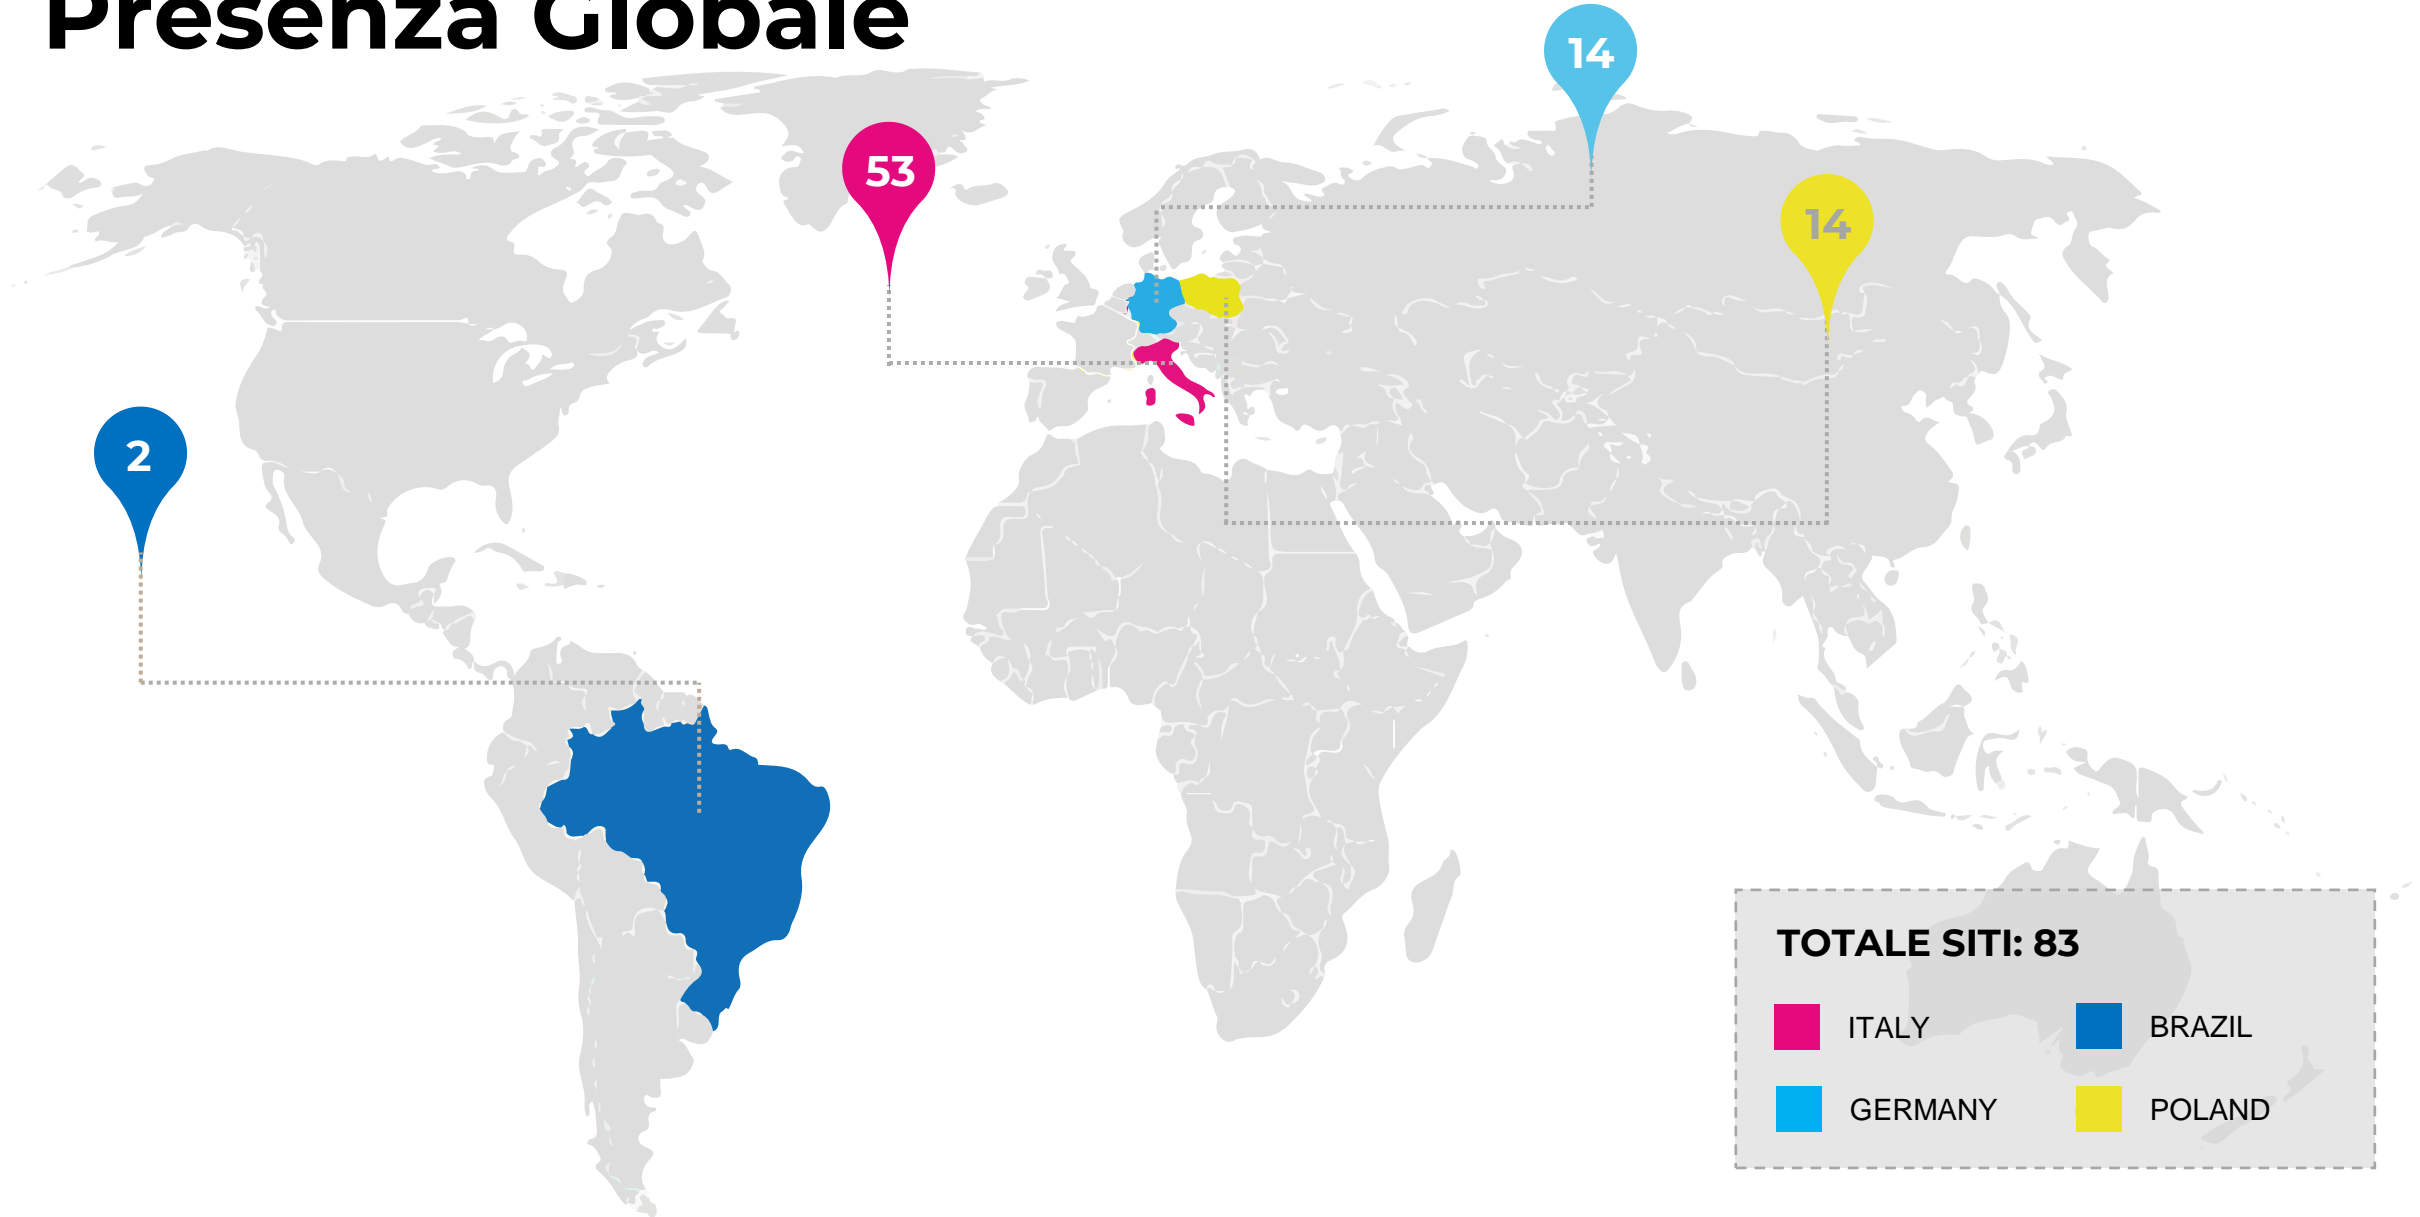

Presenza Globale